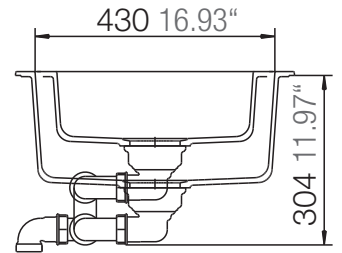

SCHOCK

CRISTALITE⁺

PRIMUS D-150

Installation: Von oben / topmount
Ausschnitt / cut-out

Installation: Unterbau / undermount
Ausschnitt / cut-out

MASSANGABEN / MEASUREMENTS IN MM / INCH