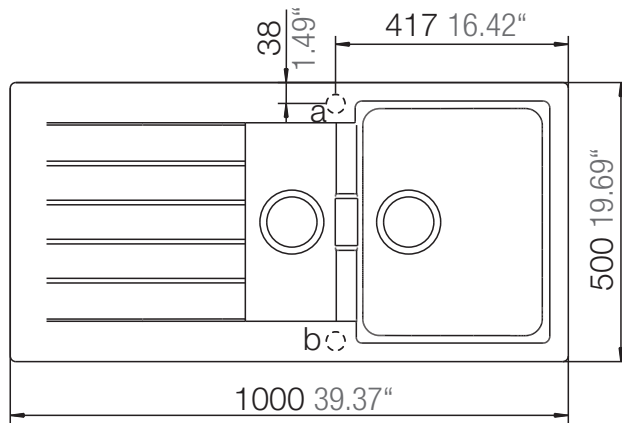

SCHOCK

CRISTALITE⁺

PRIMUS D-150

Installation: Von oben / topmount
Ausschnitt / cut-out

Installation: Unterbau / undermount
Ausschnitt / cut-out

MASSANGABEN / MEASUREMENTS IN MM / INCH