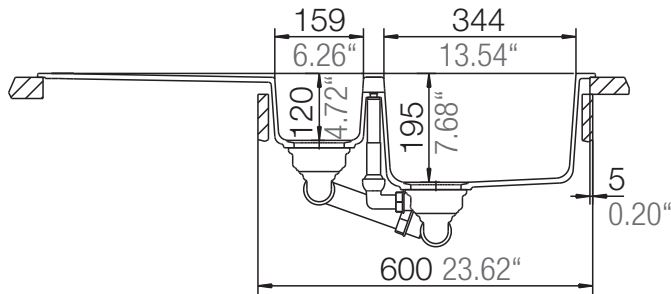

SCHOCK

CRISTALITE⁺

PRIMUS D-150

Installation: Von oben / topmount
Ausschnitt / cut-out

Installation: Unterbau / undermount
Ausschnitt / cut-out

MASSANGABEN / MEASUREMENTS IN MM / INCH