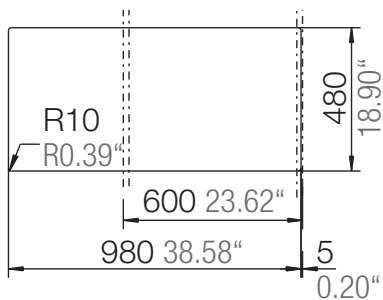

SCHOCK

CRISTALITE⁺

PRIMUS D-150

Installation: Von oben / topmount
Ausschnitt / cut-out

Installation: Unterbau / undermount
Ausschnitt / cut-out

MASSANGABEN / MEASUREMENTS IN MM / INCH